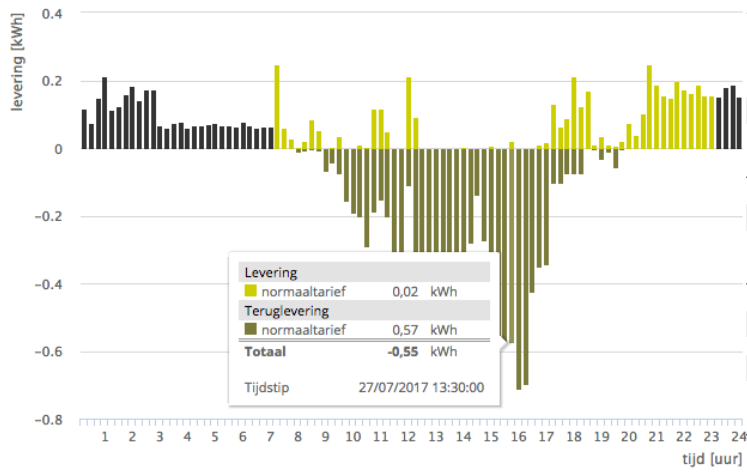

Wat krijgt u nog meer?

Via een applicatie krijgt u gedetailleerd inzicht in uw energieverbruik en in de teruglevering van uw zonnepanelen. Behalve de Energy Battle krijgt u een Plus Account in de applicatie. De applicatie is een afsplitsing van SlimmemeterPortal.nl. Dit Plusaccount zorgt ervoor dat uw data voor de gehele periode inzichtelijk blijft maar ook dat u een maandelijkse rapportage krijgt over uw energieverbruik én u kunt gebruik maken van onze mobiele app. Normaal gesproken kost dit account € 1,50 per maand maar u krijgt dit geheel gratis. Hieronder ziet u een voorbeeld van het energieverbruik vanuit de applicatie.