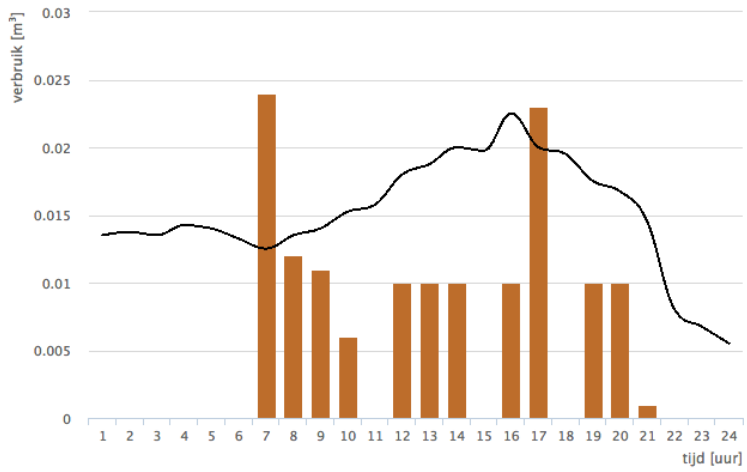

Gas

Levering		
Totaal	€0,09	0,137

* De kosten en opbrengsten geven een indic gebaseerd op de door u instelbare prijs op gegevens pagina .

Hoe doet u mee?

Heel eenvoudig: meld u aan via deze link: www.energybattlefriesland.nl of via onderstaande button. We beginnen nu eerst met een pilot, deze pilot loopt tot eind december voordat de definitieve battle begint.

AANMELDEN